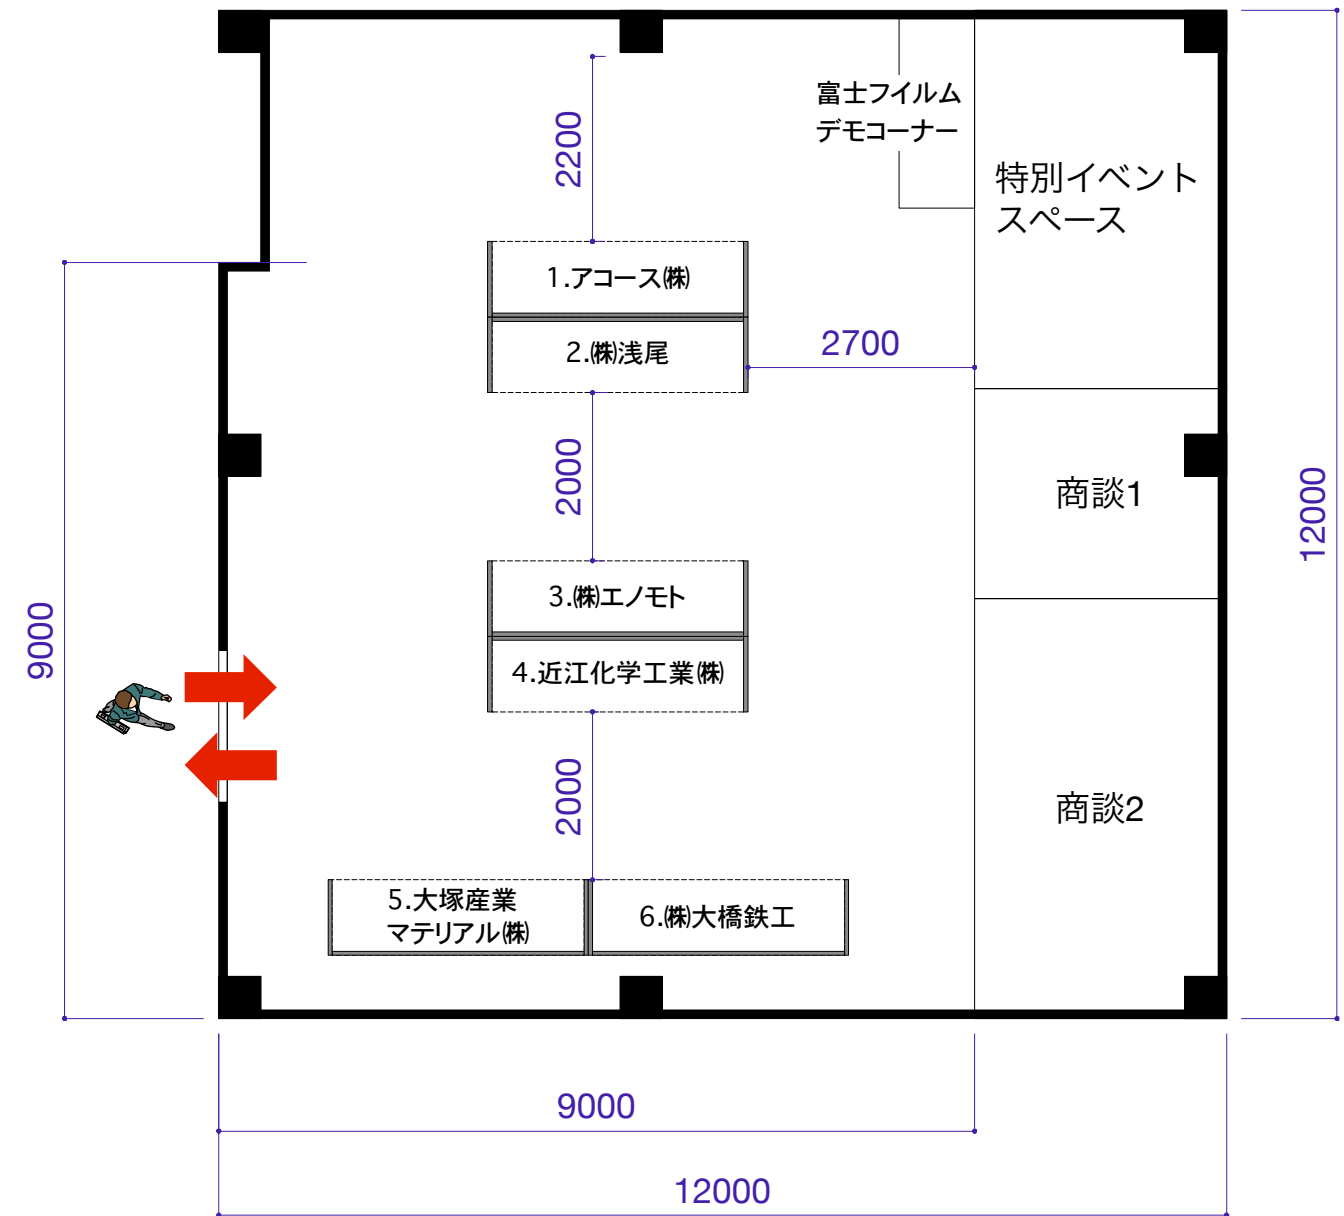

## ■多目的ルーム

## ■フューチャールーム

※W3000×D900×23小間

テーブル：w1800\*d600想定