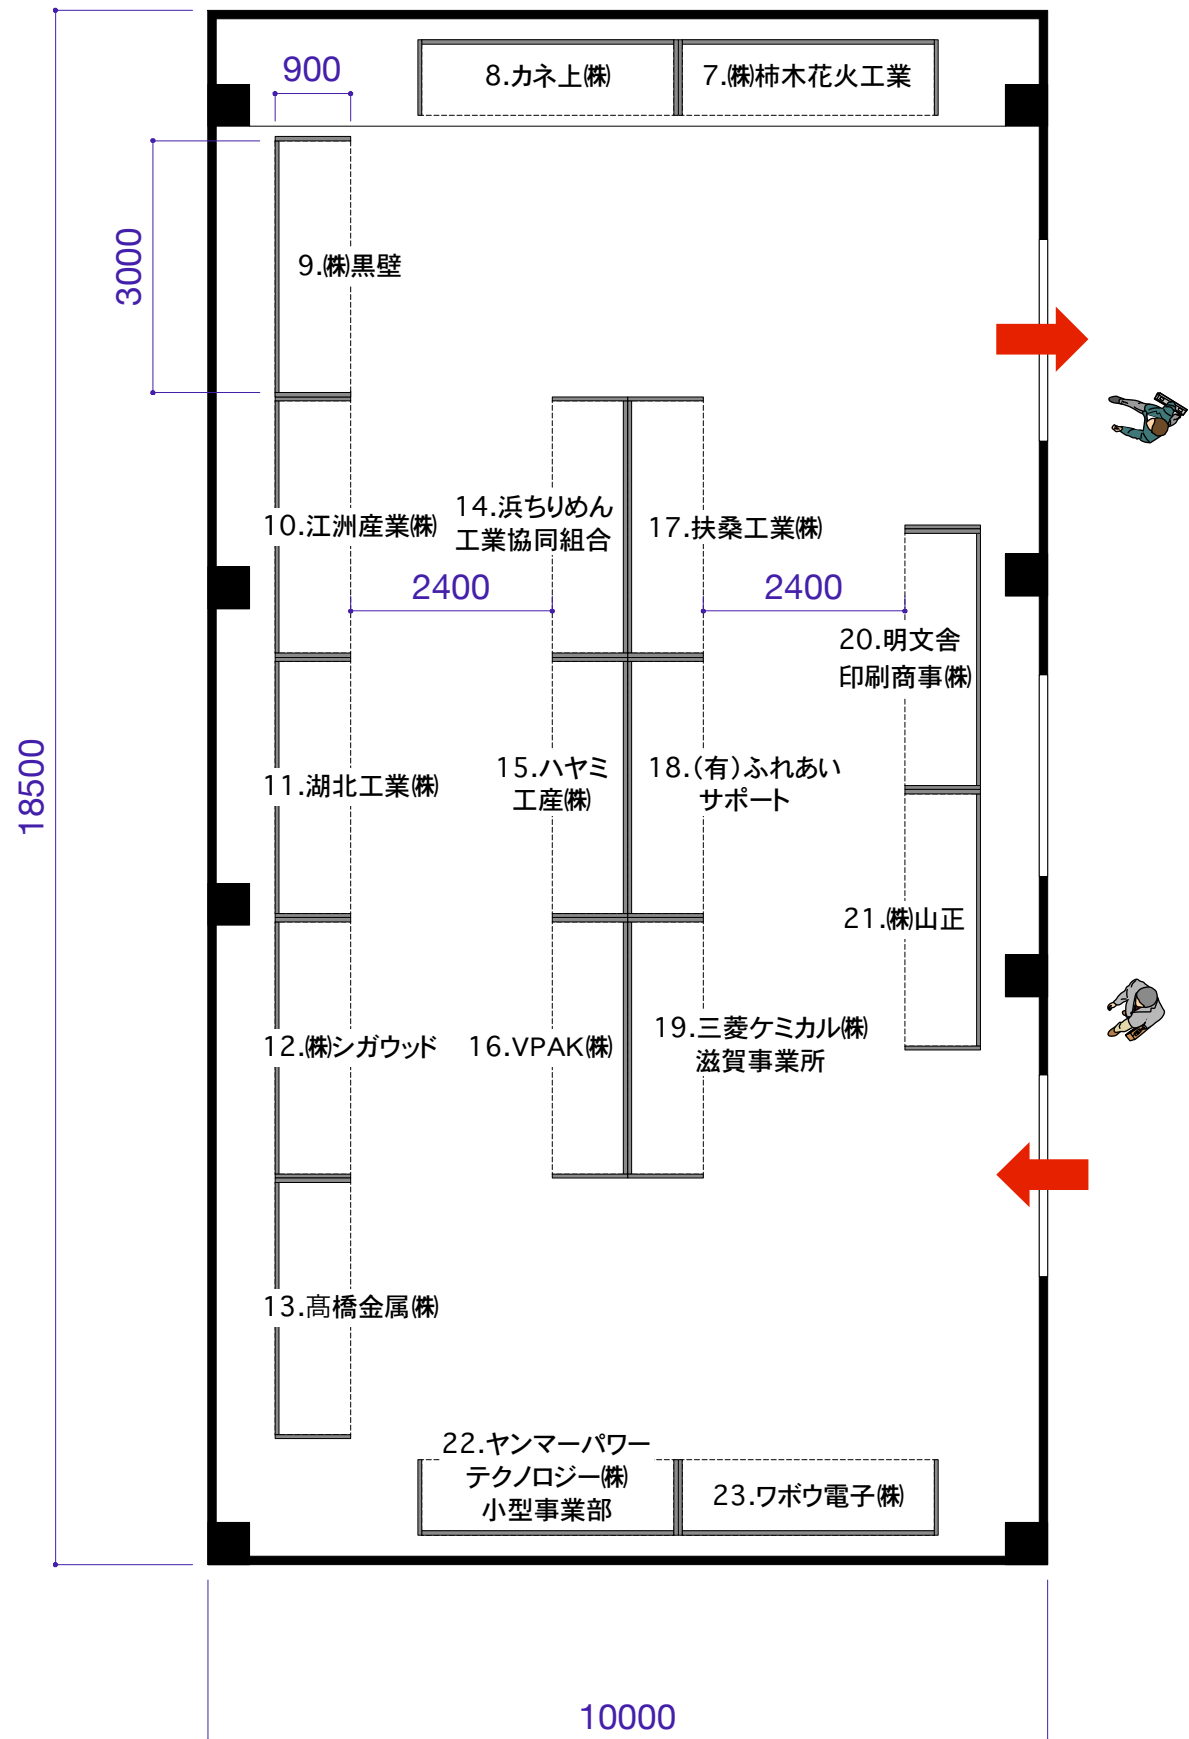

## ■多目的ルーム

## ■フューチャールーム

※W3000×D900×23小間

テーブル：w1800\*d600想定